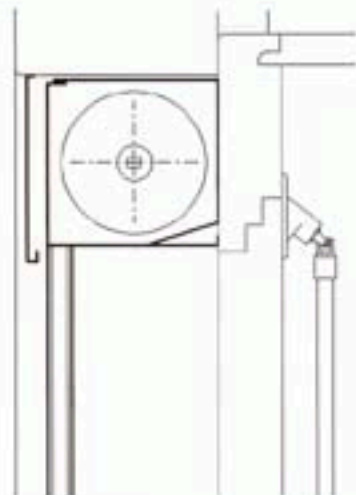

TS-R 4-06

Rolladen konventionell
Storenschacht innliegend
Rolladen rechtsrollend

*Store à rouleaux conventionnel
Caisson de store interne
Store roulant à droite*

TS-R 4-07

ELEMENT - Rolladen
Nachträglicher Einbau
Rolladen linksrollend

*Store à rouleaux à éléments
Montage ultérieur
Store roulant à gauche*

TS-R 4-08

ELEMENT - Rolladen
Nachträglicher Einbau
Rolladen rechtsrollend

*Store à rouleaux à éléments
Montage ultérieur
Store roulant à droite*

TS-R 4-11

ELEMENT - Rolladen
Montage in bauseitigen Sturz
Rolladen linksrollend

*Store à rouleaux à éléments
Montage du linteau dans le mur
Store roulant à gauche*

TS-R 4-14

ELEMENT - Rolladen
Montage in bauseitigen Sturz
Rolladen rechtsrollend
Galerie Typ 1

*Store à rouleaux à éléments
Montage du linteau dans le mur
Store roulant à droite
Galerie Type 1*

TS-R 4-13

ELEMENT - Rolladen
Montage aussen auf Fassade
Rolladen nur linksrollend

*Store à rouleaux à éléments
Montage extérieur sur façade
Store roulant uniquement à gauche*