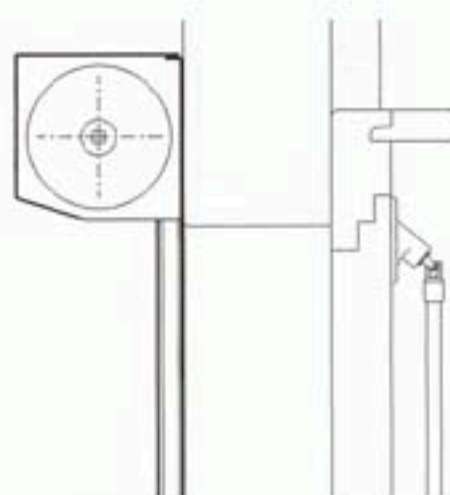

TS-R 4-06

Rolladen konventionell
Storenschacht innliegend
Rolladen rechtsrollend

*Store à rouleaux conventionnel
Caisson de store interne
Store roulant à droite*

TS-R 4-07

ELEMENT - Rolladen
Nachträglicher Einbau
Rolladen linksrollend

TS-R 4-11

ELEMENT - Rolladen
Montage in bauseitigen Sturz
Rolladen linksrollend

*Store à rouleaux à éléments
Montage du linteau dans le mur
Store roulant à gauche*

TS-R 4-14

ELEMENT - Rolladen
Montage in bauseitigen Sturz
Rolladen rechtsrollend
Galerie Typ 1

*Store à rouleaux à éléments
Montage du linteau dans le mur
Store roulant à droite
Galerie Type 1*

TS-R 4-13

ELEMENT - Rolladen
Montage aussen auf Fassade
Rolladen nur linksrollend

*Store à rouleaux à éléments
Montage extérieur sur façade
Store roulant uniquement à gauche*