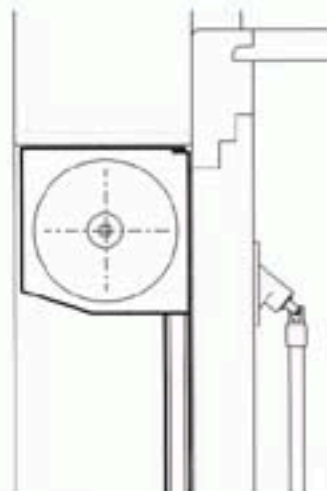

TS-R 4-06

Rolladen konventionell
Storenschacht innliegend
Rolladen rechtsrollend

*Store à rouleaux conventionnel
Caisson de store interne
Store roulant à droite*

TS-R 4-07

ELEMENT - Rolladen
Nachträglicher Einbau
Rolladen linksrollend

*Store à rouleaux à éléments
Montage ultérieur
Store roulant à gauche*

TS-R 4-08

ELEMENT - Rolladen
Nachträglicher Einbau
Rolladen rechtsrollend

*Store à rouleaux à éléments
Montage ultérieur
Store roulant à droite*