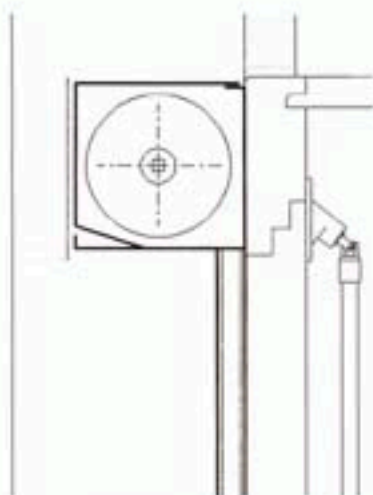

TS-R 4-06

Rolladen konventionell
Storenschacht innliegend
Rolladen rechtsrollend

*Store à rouleaux conventionnel
Caisson de store interne
Store roulant à droite*

TS-R 4-07

ELEMENT - Rolladen
Nachträglicher Einbau
Rolladen linksrollend

*Store à rouleaux à éléments
Montage ultérieur
Store roulant à gauche*

TS-R 4-08

ELEMENT - Rolladen
Nachträglicher Einbau
Rolladen rechtsrollend

*Store à rouleaux à éléments
Montage ultérieur
Store roulant à droite*

TS-R 4-11

ELEMENT - Rolladen
Montage in bauseitigen Sturz
Rolladen linksrollend

*Store à rouleaux à éléments
Montage du linteau dans le mur
Store roulant à gauche*

TS-R 4-14

ELEMENT - Rolladen
Montage in bauseitigen Sturz
Rolladen rechtsrollend
Galerie Typ 1

*Store à rouleaux à éléments
Montage du linteau dans le mur
Store roulant à droite
Galerie Type 1*

TS-R 4-13

ELEMENT - Rolladen
Montage aussen auf Fassade
Rolladen nur linksrollend

*Store à rouleaux à éléments
Montage extérieur sur façade
Store roulant uniquement à gauche*