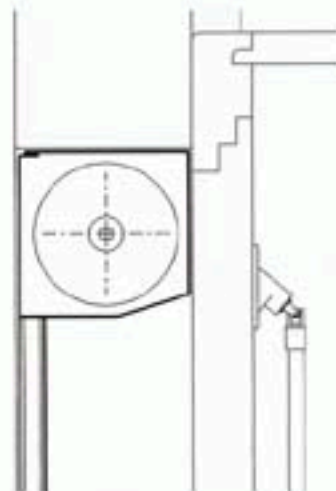

TS-R 4-06

Rolladen konventionell
Storenschacht innliegend
Rolladen rechtsrollend

*Store à rouleaux conventionnel
Caisson de store interne
Store roulant à droite*

TS-R 4-07

ELEMENT - Rolladen
Nachträglicher Einbau
Rolladen linksrollend

*Store à rouleaux à éléments
Montage ultérieur
Store roulant à gauche*

TS-R 4-08

ELEMENT - Rolladen
Nachträglicher Einbau
Rolladen rechtsrollend

*Store à rouleaux à éléments
Montage ultérieur
Store roulant à droite*

TS-R 4-11

ELEMENT - Rolladen
Montage in bauseitigen Sturz
Rolladen linksrollend

*Store à rouleaux à éléments
Montage du linteau dans le mur
Store roulant à gauche*

TS-R 4-14

ELEMENT - Rolladen
Montage in bauseitigen Sturz
Rolladen rechtsrollend
Galerie Typ 1

*Store à rouleaux à éléments
Montage du linteau dans le mur
Store roulant à droite
Galerie Type 1*

TS-R 4-13

ELEMENT - Rolladen
Montage aussen auf Fassade
Rolladen nur linksrollend

*Store à rouleaux à éléments
Montage extérieur sur façade
Store roulant uniquement à gauche*